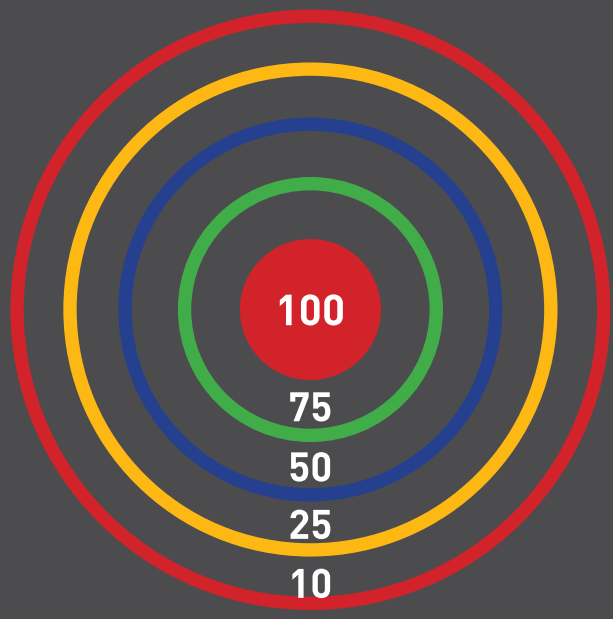

CATALOGUE 2017

JEUX ENFANTS

MARELLES

LA MARELLE
 2800 x 800mm
 3500 x 1000mm
 2400 x 600mm
 4000 x 1000mm

LA MARELLE TRIPLE
 4119 x 4756mm
 3613 x 3129mm

LA MARELLE FUSÉE
 3315 x 1600mm
 3500 x 200mm

LA MARELLE TORTUE
 2500 x 1500mm
 2000 x 1329mm

FORMES ET NOMBRE
3300 x 2600mm

CIBLE ET LIGNES
3000 x 5500mm