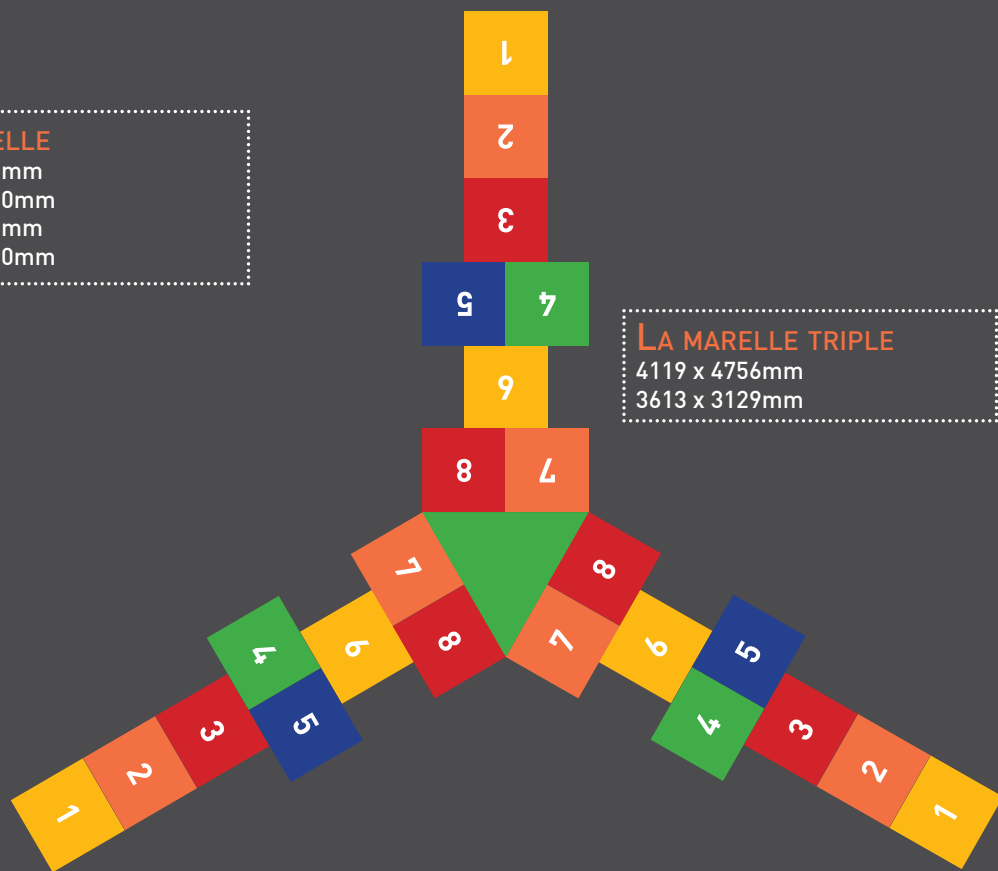

CATALOGUE 2017

JEUX ENFANTS

MARELLES

LA MARELLE
 2800 x 800mm
 3500 x 1000mm
 2400 x 600mm
 4000 x 1000mm

LA MARELLE TRIPLE
 4119 x 4756mm
 3613 x 3129mm

LA MARELLE FUSÉE
 3315 x 1600mm
 3500 x 200mm

LA MARELLE TORTUE
 2500 x 1500mm
 2000 x 1329mm

FORMES ET NOMBRE
3300 x 2600mm

CIBLE ET LIGNES
3000 x 5500mm